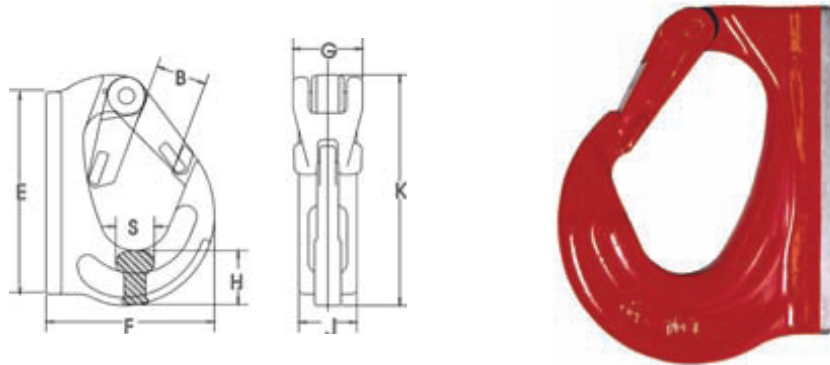

CARLIG SUDABIL TIP BH – 313 / WELD-ON HOOKS

Serie BH-313	Cod BH-313	Cod KIT sigurante	WLL (tone)	DIMENSIUNE (mm)								Greutate proprie (kg)
				B mm	E mm	F mm	G mm	H mm	J mm	K mm	S mm	
	1029105	1092101	1	23,1	97	71	36,1	26,9	25,9	107	18	0,52
	1029114	1092101	2	23,1	82	91	36,1	24,9	34	115	21,1	0,84
	1029123	1092101	3	29	117	105	36,1	31	36,1	131	23,9	1,18
	1029132	1092102	4	34	131	114	46	36,1	42,9	147	29	1,9
	1029141	1092102	5	34	161	133	47	45	43,9	173	29	2,55
	1029150	1092102	8	35,1	166	135	47	52	52	178	39,1	3,3
	1029169	1092103	10	49	205	168	47	57	54	222	39,1	5

FACTOR DE SIGURANTA 5 :1

Gama de produse variata disponibila de la 1 T la 10 T.

Proiectat pentru a fi montat / sudat pe echipamente de ridicare mobile.

Suprafata pentru sudat este mare. Siguranta rezistenta, se livreaza cu carligul BH 313. Totodata sunt disponibile la cerere si kit-uri pentru schimb sigurante.