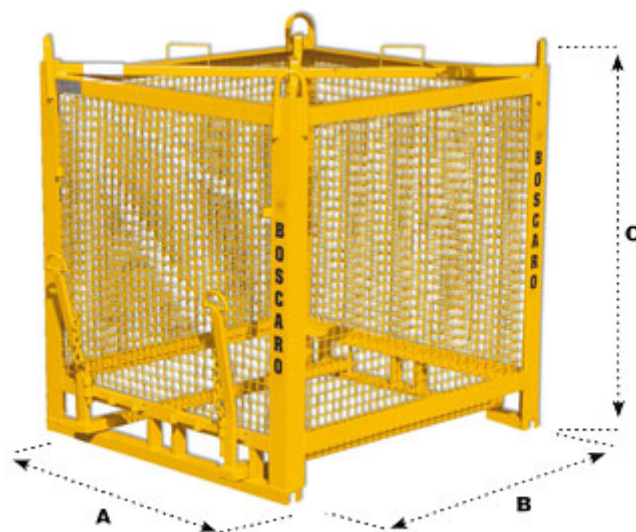

**CARCASA METALICA DE PROTECTIE PENTRU  
MANIPULAREA EUROPALETILOR  
MODEL BSC**

MODEL	CAPACITATE (kg)	A	B	C	GREUTATE PROPRIE (kg)
BSC	200	1320	1400	1500	150