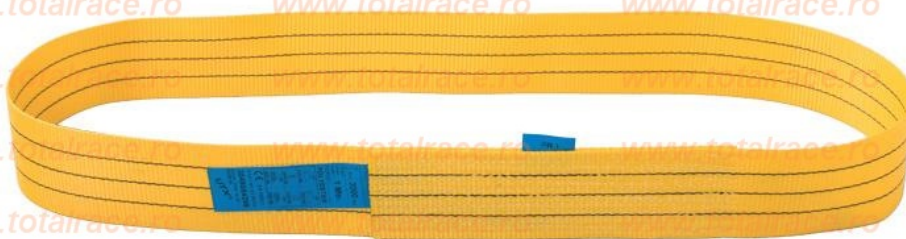

Mobil: 0722121977 / 0723354873/ 0728305611  
Tel / Fax : 0314201352  
Fax: 0214301206  
E-mail: info@totalrace.ro / vanzari@totalrace.ro

**Alege calitatea pentru siguranța ta!**

MCEE = Chingi de ridicare textile circulare plate fabricate intr-un strat.

### Atentie!!!

Preturile pentru chingi de ridicare circulare sunt pentru lungime utila.  
Preturile sunt in Euro fara TVA. Produsele se factureaza la cursul BNR din ziua facturarii.

	Model Chingi circulare plate	Capacitate WLL tone	Latime banda mm	Grosime banda mm
	MCEE30	1 to	30	3,5
	MCEE60	2 to	60	3
	MCEE90	3 to	90	4
	MCEE120	4 to	120	4
	MCEE150	5 to	150	3,5
	MCEE180	6 to	180	3,5
	MCEE240	8 to	240	4
	MCEE300	10 to	300	3,5